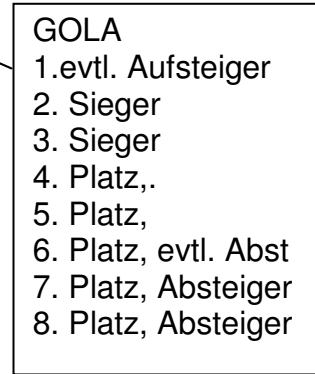

Gau Donau-Ries RWK Struktur

Legende:

Klassentabellen:

evtl. Auf- bzw Absteiger gleichen Zu- oder Abgänge vom Bezirk aus

Gruppentabellen: